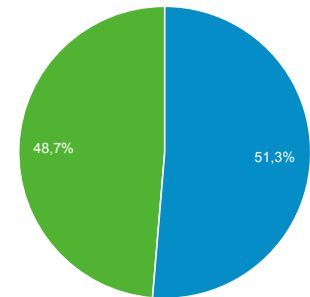

01 mag 2017 - 31 mag 2017

Panoramica del pubblico

Tutti gli utenti
100,00% Sessioni

Panoramica

■ Returning Visitor ■ New Visitor

Lingua	Sessioni	% Sessioni
1. it-it	6.798	47,99%
2. it	6.652	46,96%
3. en-us	459	3,24%
4. en-gb	73	0,52%
5. es-419	37	0,26%
6. pt-br	21	0,15%
7. it-ch	16	0,11%
8. zh-cn	13	0,09%
9. de-de	11	0,08%
10. (not set)	10	0,07%