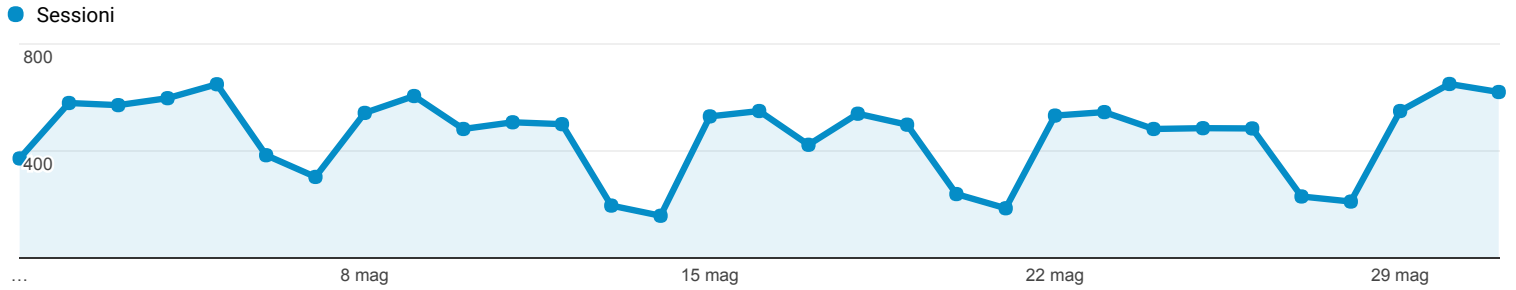

01 mag 2017 - 31 mag 2017

Panoramica del pubblico

Tutti gli utenti
100,00% Sessioni

Panoramica

■ Returning Visitor ■ New Visitor

Lingua	Sessioni	% Sessioni
1. it-it	6.798	47,99%
2. it	6.652	46,96%
3. en-us	459	3,24%
4. en-gb	73	0,52%
5. es-419	37	0,26%
6. pt-br	21	0,15%
7. it-ch	16	0,11%
8. zh-cn	13	0,09%
9. de-de	11	0,08%
10. (not set)	10	0,07%